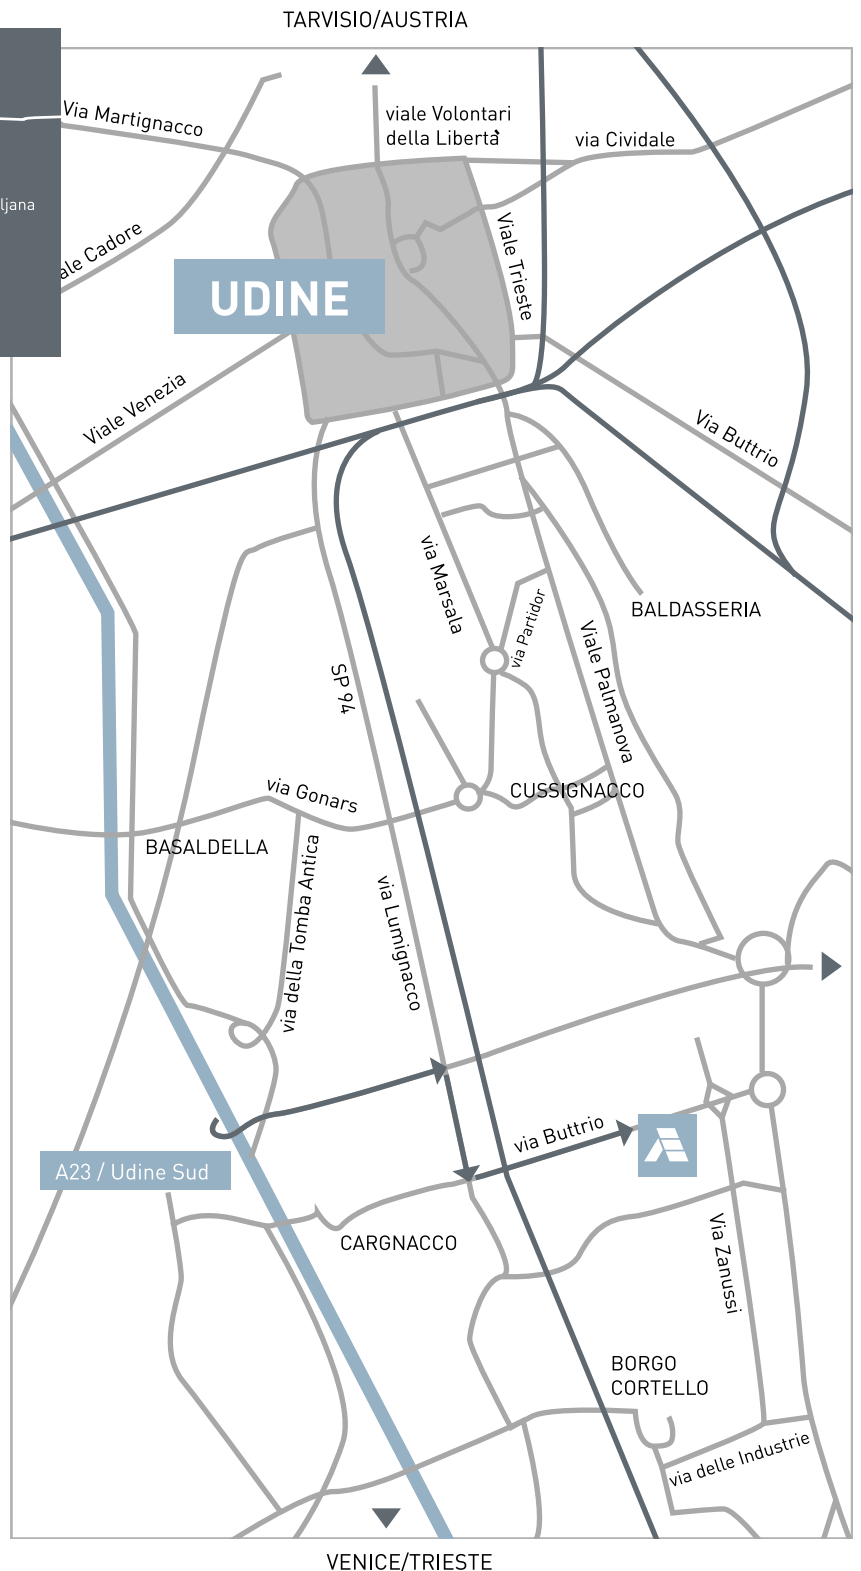

# How to reach Us

Rizzani de Eccher S.p.A  
 Via Buttrio, Frazione Cargnacco  
 33050 - Pozzuolo del Friuli (UD) - Italy  
 mail@rizzanideccher.com  
 www.rizzanideccher.com

 Trieste (Ronchi de Legionari) km. 49  
 Ljubljana Km. 158:  
 A26 Italy Highway  
 A4 Venice Highway  
 A23 Udine-Tarvisio Highway

 Venice (Marco Polo) km. 110:  
 A4 Trieste Highway  
 A23 Udine-Tarvisio Highway

 Klagenfurt km. 165:  
 A2 Italy Highway  
 A23 Udine Highway

 Via Buttrio (Z.I.U.)  
 Frazione Cargnacco  
 33050 Pozzuolo del Friuli (UD)  
 Tel. +39 0432 6071  
 Fax +39 0432 522336

 A23 - Udine sud turn right,  
 direction MANZANO - BUTTRIO -  
 Z.I.U. - Z.A.U.