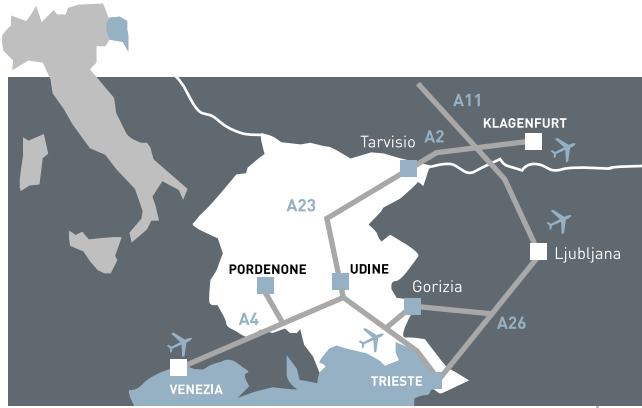

# How to reach Us

Rizzani de Eccher S.p.A  
 Via Buttrio, Frazione Cargnacco  
 33050 - Pozzuolo del Friuli (UD) - Italy  
 mail@rizzanideccher.com  
 www.rizzanideccher.com

 Trieste (Ronchi de Legionari) km. 49  
 Ljubljana Km. 158:  
 A26 Italy Highway  
 A4 Venice Highway  
 A23 Udine-Tarvisio Highway

 Venice (Marco Polo) km. 110:  
 A4 Trieste Highway  
 A23 Udine-Tarvisio Highway

 Klagenfurt km. 165:  
 A2 Italy Highway  
 A23 Udine Highway

 Via Buttrio (Z.I.U.)  
 Frazione Cargnacco  
 33050 Pozzuolo del Friuli (UD)  
 Tel. +39 0432 6071  
 Fax +39 0432 522336

 A23 - Udine sud turn right,  
 direction MANZANO - BUTTRIO -  
 Z.I.U. - Z.A.U.